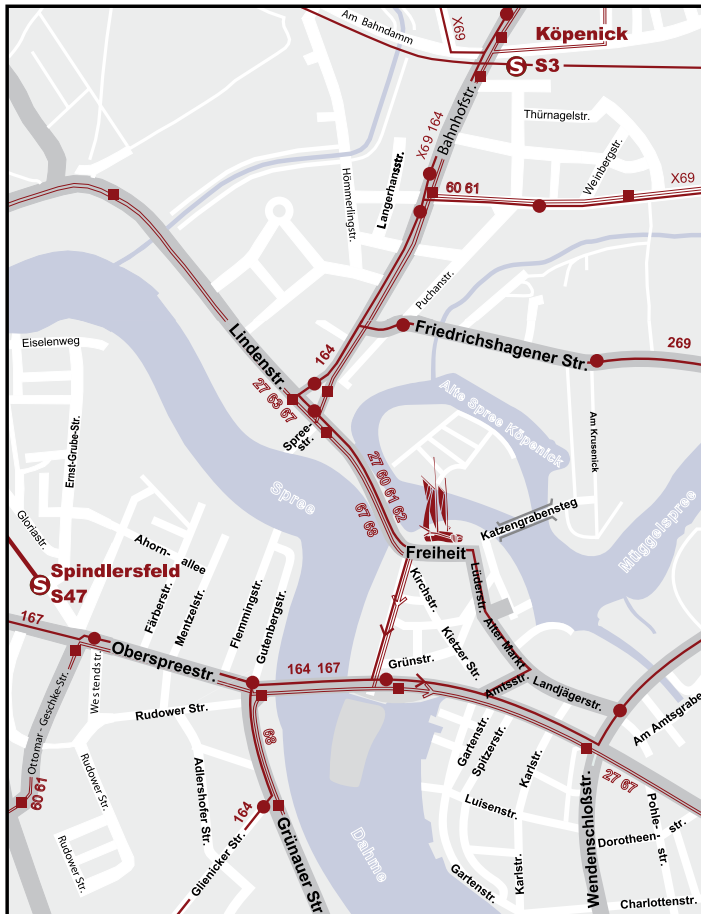

Lageplan und Anfahrt „freiheit fünfzehn“

BVG-Anbindung

S-Bahn-Linien S3 bis Köpenick
oder S47 bis Spindlersfeld

Bus-Linie 164 bis Freiheit
(ab S-Bahnhof Köpenick)

Tram-Linien 62, 63 oder 68 (ab
S-Bhf. Köpenick) bis Freiheit,
60 oder 63 (ab S-Bhf. Spindlers-
feld) bis Freiheit

Die aktuellen Fahrpläne können unter
www.bvg.de eingesehen werden.